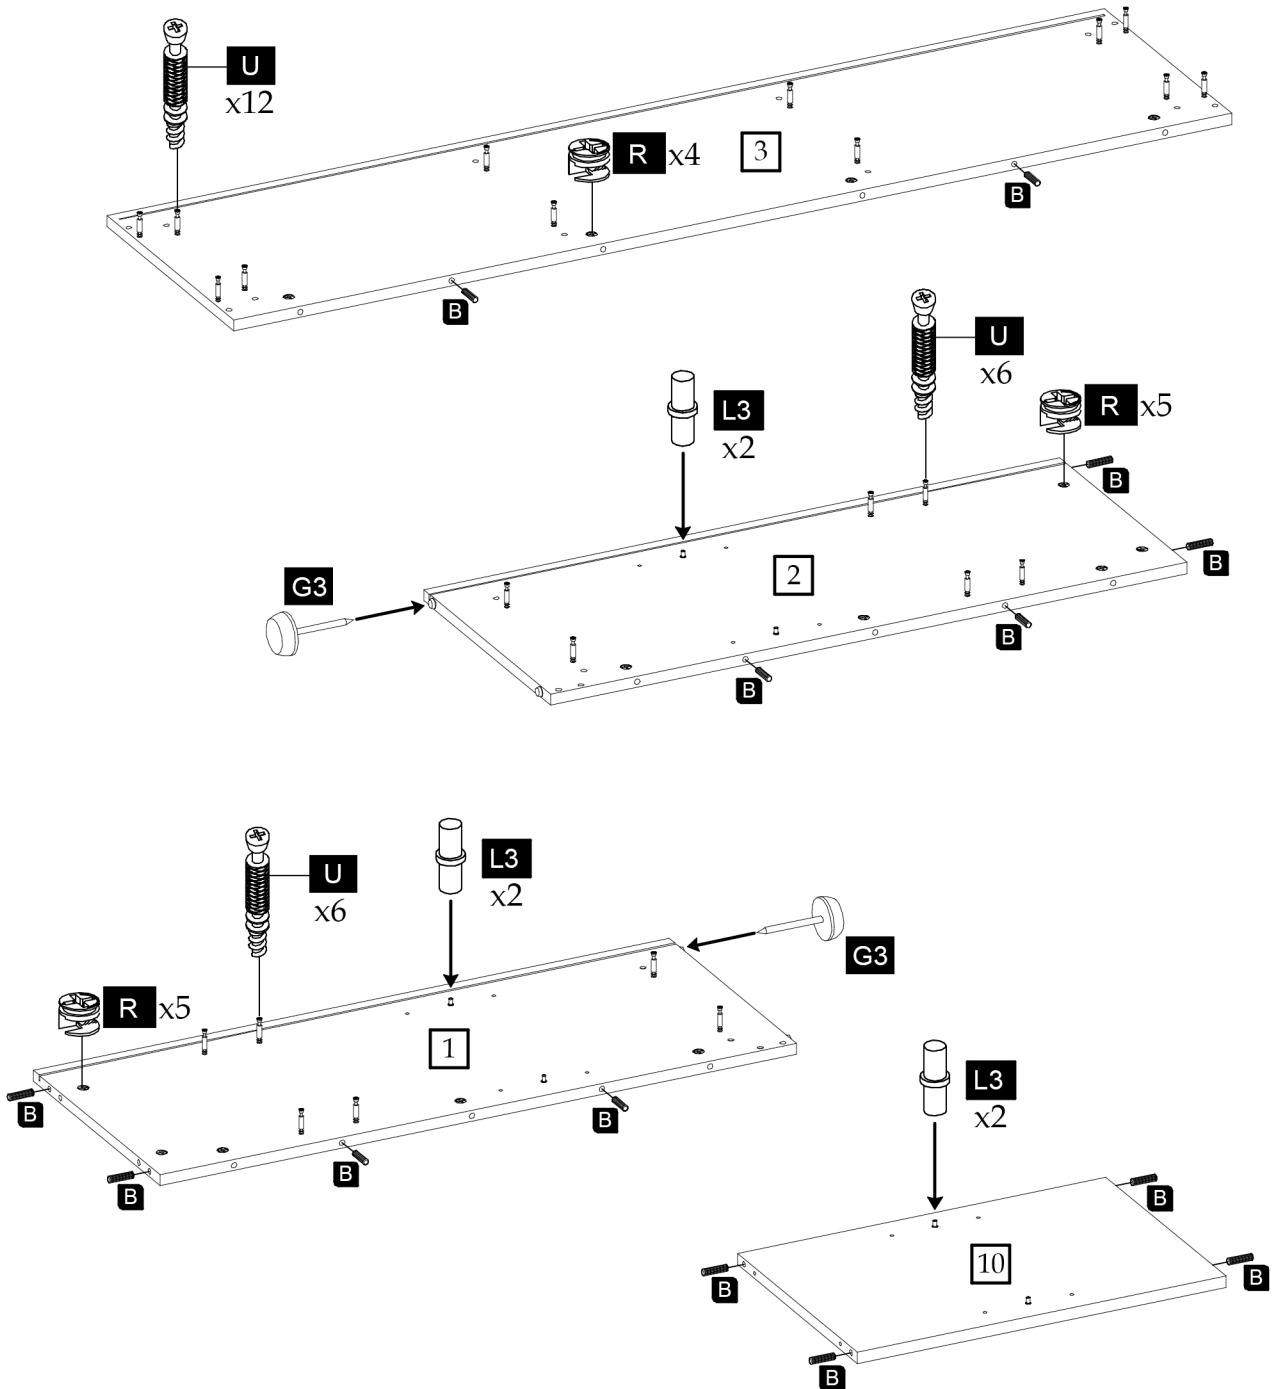

TORONTA E

Typ E

1	941	375	16	1	1002	2/3
2	941	375	16	1	1003	2/3
3	1476	375	16	1	1004	1/3
4	1443	355	16	1	1005	1/3
5	1443	65	16	1	1007	1/3
6	1443	70	16	1	1008	1/3
7	1443	70	16	1	1009	1/3
8	1443	70	16	1	1010	1/3
9	1443	70	16	1	1011	1/3
10	545	354.5	16	1	1001	2/3
11	545	354.5	16	1	1012	2/3
12	218	354.5	16	1	1017	1/3
13	218	354.5	16	1	1018	1/3
14	218	354.5	16	1	1019	2/3
15	218	354.5	16	1	1030	1/3
16	489	345	16	2	N/A	1 1/2
17	433	345	16	1	N/A	2/3
18	350	110	16	3	1021	1/3
19	350	110	16	3	1023	2/3
20	384	110	16	2	1022	1/3
21	375.5	110	16	1	1027	1/3
22	1443	65	16	1	1016	1/3
23	416	355	3	2	N/A	1/3
24	407	355	3	1	N/A	1/3
25	882	503	3	2	N/A	1/3
26	882	448	3	1	N/A	1/3
27	617	447	16	1	3037	3/3
28	592	447	16	1	3038	3/3
29	617	447	16	1	3039	3/3
30	447	202	16	1	3020	3/3
31	447	202	16	1	3025	3/3
32	447	202	16	1	3031	3/3
33	1476	65	19	1	4010	1/3
34	892	65	19	1	4011	1/3
35	892	65	19	1	4012	1/3

1

2

3

4

5

8

9

10

11

12

13

Left

Right